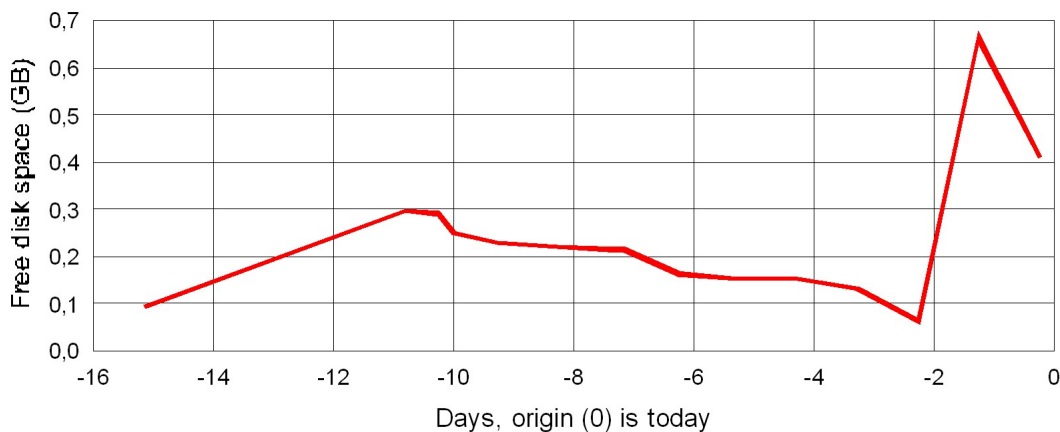

## Disk space evolution

Additional computer filter:  
-Only for the computer: JN

### BIARRITZ

JN

C

Date	Free space (GB)
19/06/2003 07:35:09	0,10
23/06/2003 15:00:52	0,30
24/06/2003 04:00:05	0,29
24/06/2003 10:25:29	0,25
25/06/2003 04:00:06	0,23
26/06/2003 04:00:10	0,22
27/06/2003 04:00:06	0,22
27/06/2003 07:03:40	0,22
28/06/2003 04:00:06	0,16
29/06/2003 04:00:06	0,15
30/06/2003 04:00:06	0,15
01/07/2003 04:00:06	0,13
02/07/2003 04:00:05	0,06
03/07/2003 04:00:11	0,66
04/07/2003 04:00:10	0,42

D

Date	Free space (GB)
19/06/2003 07:35:09	0,08

23/06/2003 15:00:52	0,08
24/06/2003 04:00:05	0,08
24/06/2003 10:25:29	0,08
25/06/2003 04:00:06	0,08
26/06/2003 04:00:10	0,08
27/06/2003 04:00:06	0,08
27/06/2003 07:03:40	0,08
28/06/2003 04:00:06	0,08
29/06/2003 04:00:06	0,08
30/06/2003 04:00:06	0,08
01/07/2003 04:00:06	0,06
02/07/2003 04:00:05	0,10
03/07/2003 04:00:11	0,08
04/07/2003 04:00:10	0,07

**E**

Date	Free space (GB)
19/06/2003 07:35:09	0,00
23/06/2003 15:00:52	0,34
24/06/2003 04:00:05	0,34
24/06/2003 10:25:29	0,34
25/06/2003 04:00:06	0,34
26/06/2003 04:00:10	0,34
27/06/2003 04:00:06	0,34
27/06/2003 07:03:40	0,34
28/06/2003 04:00:06	0,32
29/06/2003 04:00:06	0,32
30/06/2003 04:00:06	0,32
01/07/2003 04:00:06	0,32
02/07/2003 04:00:05	0,26
03/07/2003 04:00:11	0,26
04/07/2003 04:00:10	0,26