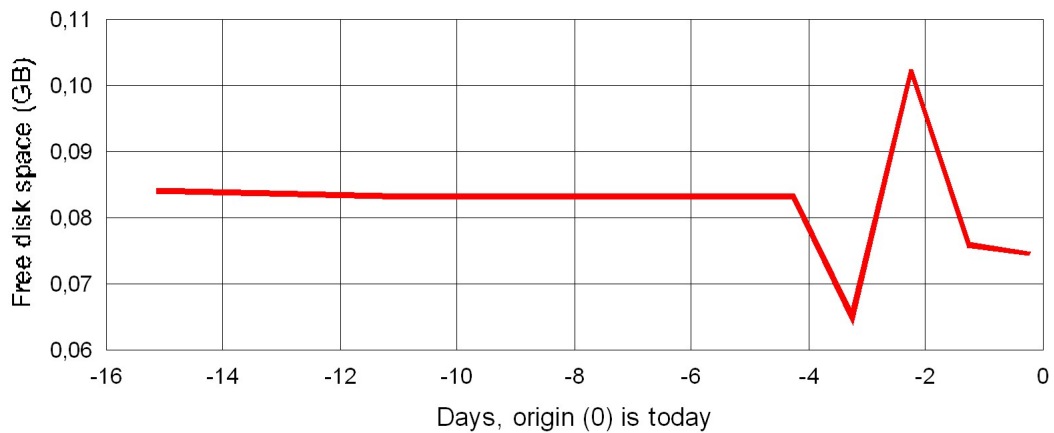

### BIARRITZ

JN

C

Date	Free space (GB)
19/06/2003 07:35:09	0,10
23/06/2003 15:00:52	0,30
24/06/2003 04:00:05	0,29
24/06/2003 10:25:29	0,25
25/06/2003 04:00:06	0,23
26/06/2003 04:00:10	0,22
27/06/2003 04:00:06	0,22
27/06/2003 07:03:40	0,22
28/06/2003 04:00:06	0,16
29/06/2003 04:00:06	0,15
30/06/2003 04:00:06	0,15
01/07/2003 04:00:06	0,13
02/07/2003 04:00:05	0,06
03/07/2003 04:00:11	0,66
04/07/2003 04:00:10	0,42

D

Date	Free space (GB)
19/06/2003 07:35:09	0,08

23/06/2003 15:00:52	0,08
24/06/2003 04:00:05	0,08
24/06/2003 10:25:29	0,08
25/06/2003 04:00:06	0,08
26/06/2003 04:00:10	0,08
27/06/2003 04:00:06	0,08
27/06/2003 07:03:40	0,08
28/06/2003 04:00:06	0,08
29/06/2003 04:00:06	0,08
30/06/2003 04:00:06	0,08
01/07/2003 04:00:06	0,06
02/07/2003 04:00:05	0,10
03/07/2003 04:00:11	0,08
04/07/2003 04:00:10	0,07

**E**

Date	Free space (GB)
19/06/2003 07:35:09	0,00
23/06/2003 15:00:52	0,34
24/06/2003 04:00:05	0,34
24/06/2003 10:25:29	0,34
25/06/2003 04:00:06	0,34
26/06/2003 04:00:10	0,34
27/06/2003 04:00:06	0,34
27/06/2003 07:03:40	0,34
28/06/2003 04:00:06	0,32
29/06/2003 04:00:06	0,32
30/06/2003 04:00:06	0,32
01/07/2003 04:00:06	0,32
02/07/2003 04:00:05	0,26
03/07/2003 04:00:11	0,26
04/07/2003 04:00:10	0,26